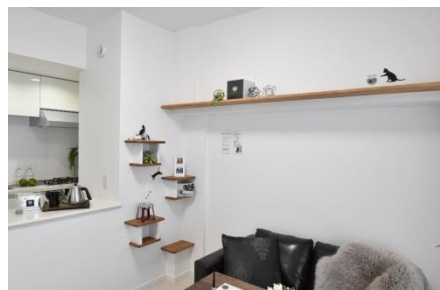

リノベーション PHOTO

キャットステップ・キャットウォーク